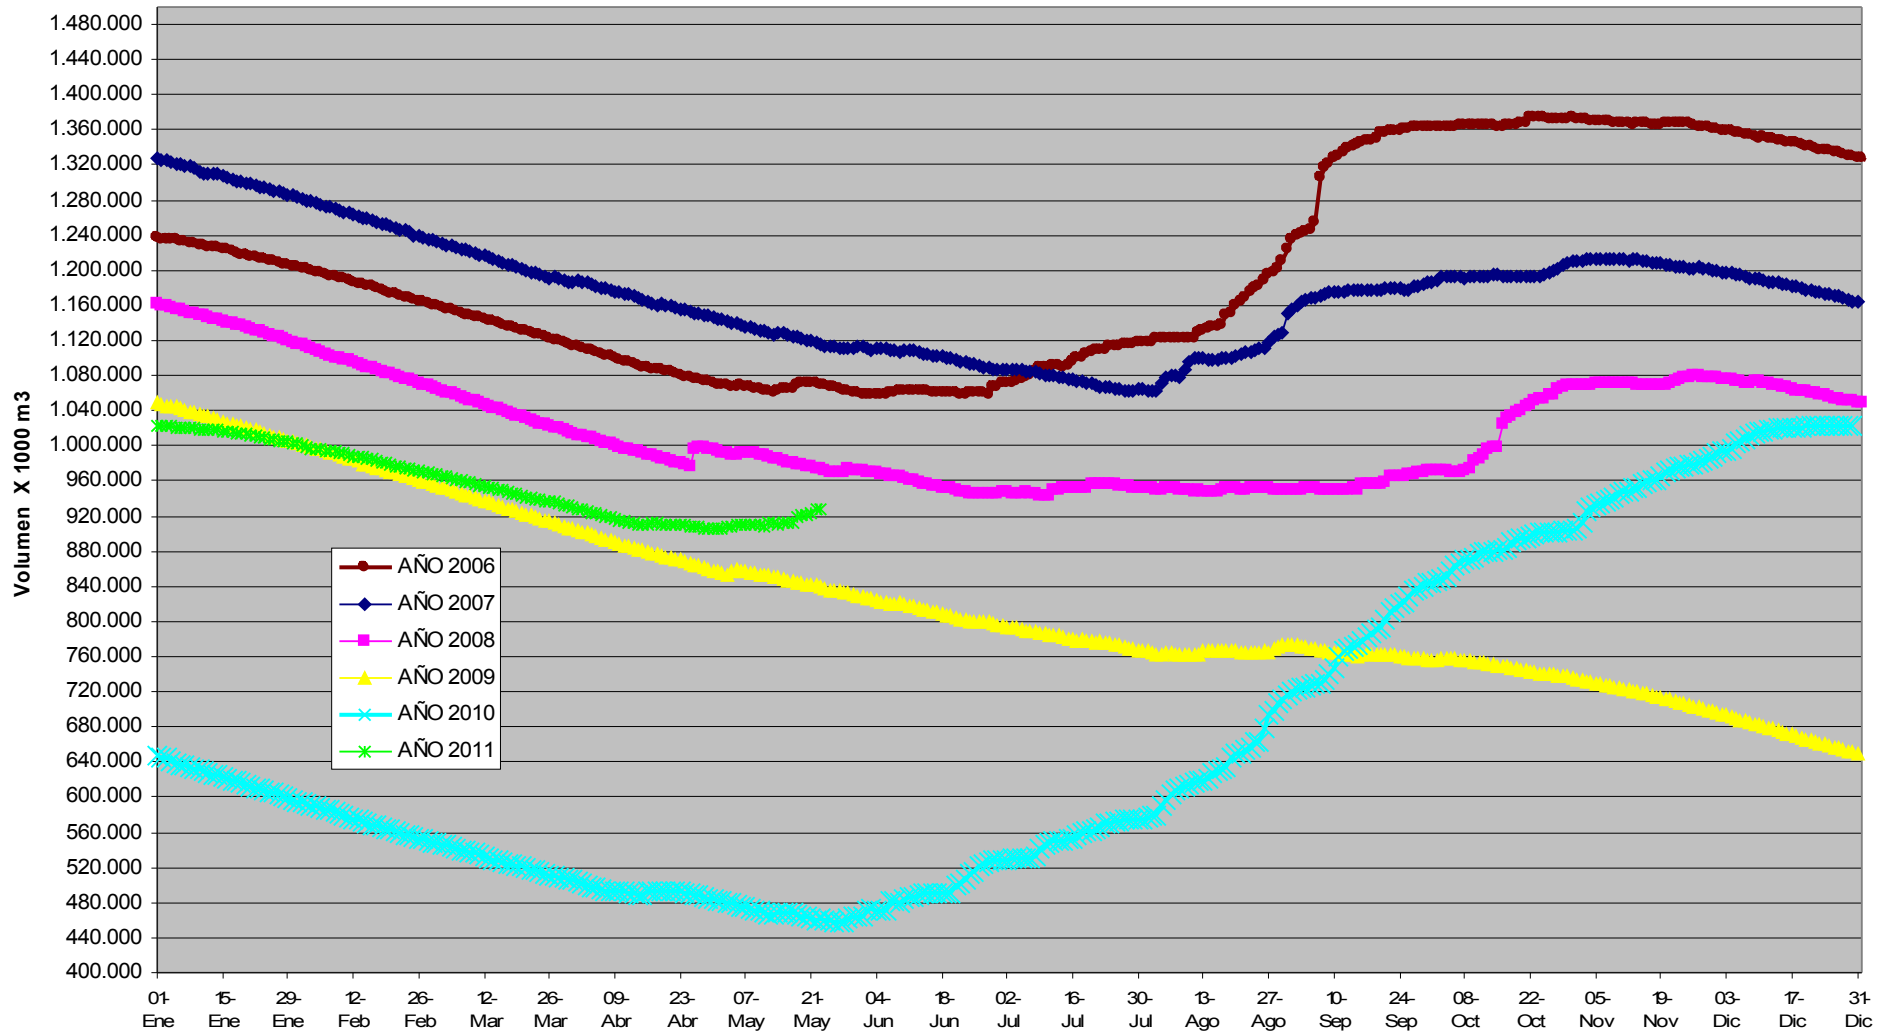

### Embalse de Camatagua Comportamiento 2006 - 2011

### Embalse Lagartijo Comportamiento Año 2006-2011

# Embalse Taguaza